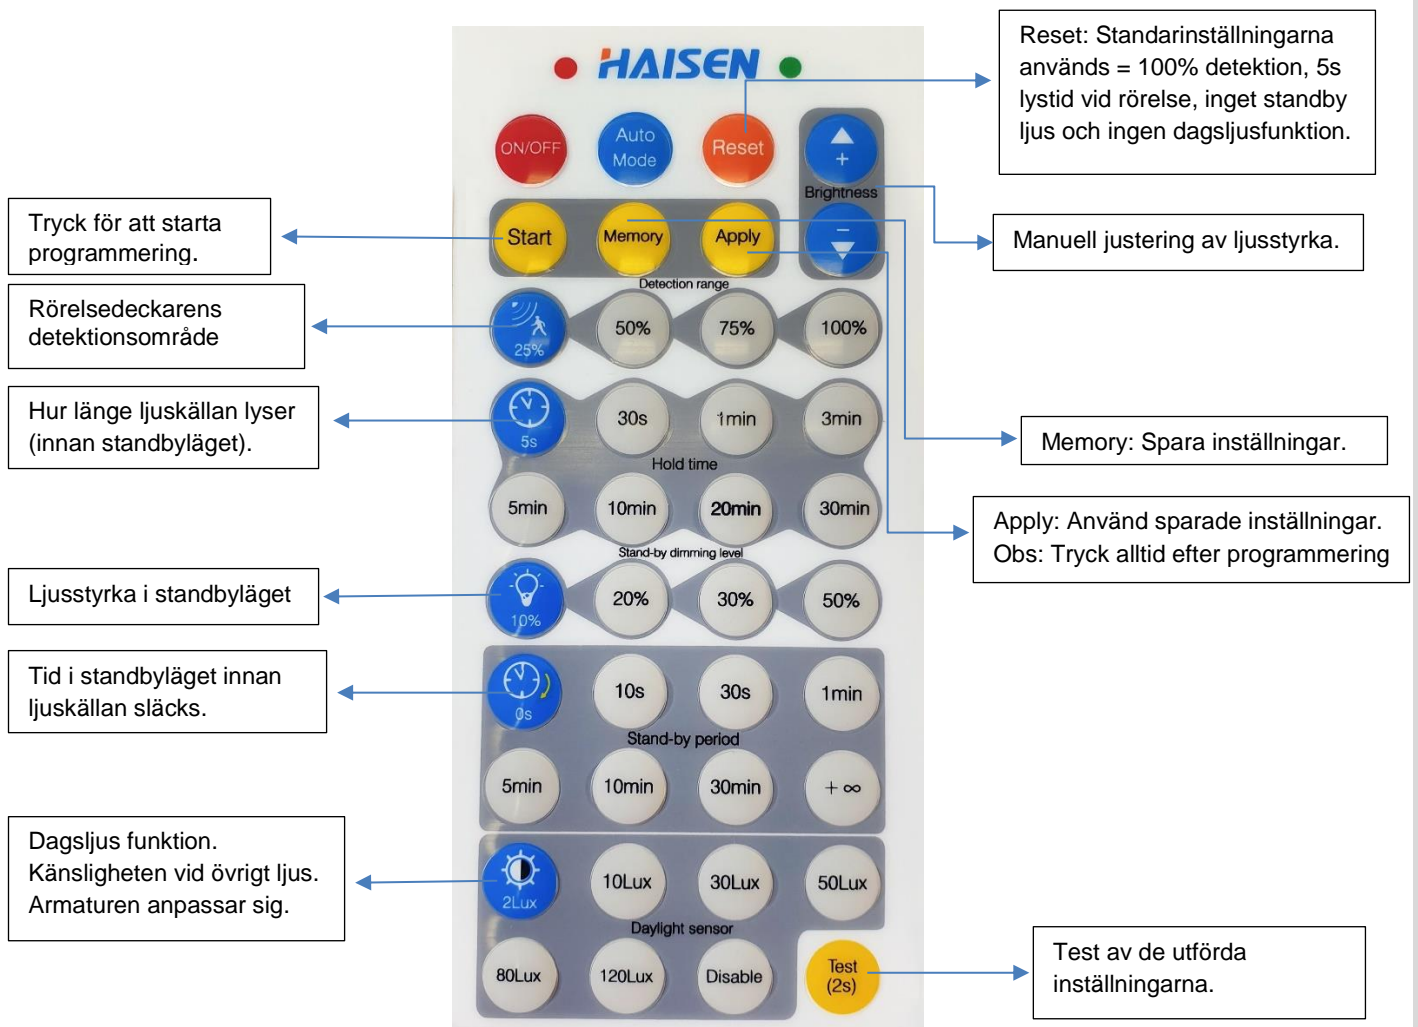

Gara 1200-40-4K-5-S

Fjärrkontroll