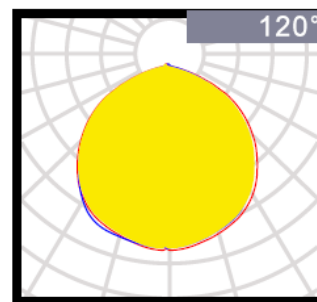

Artikelnr:

- 125330 Gara 1200-40-4K-5-S med sensor
- 125329 Gara 1200-40-4K-5 on/off
- 125332 Monteringsclips 2st per förpackning
- 125331 wire-upphäng längd 1,5m