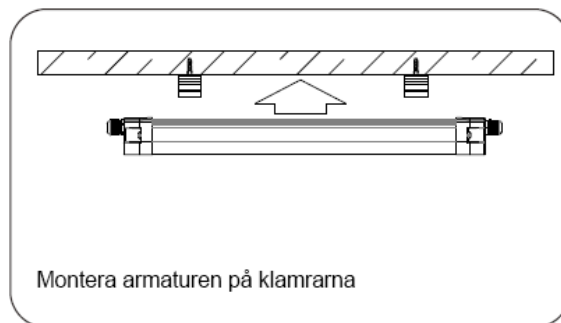

Gara 1200-40-4K-5-S

Montering på underlaget