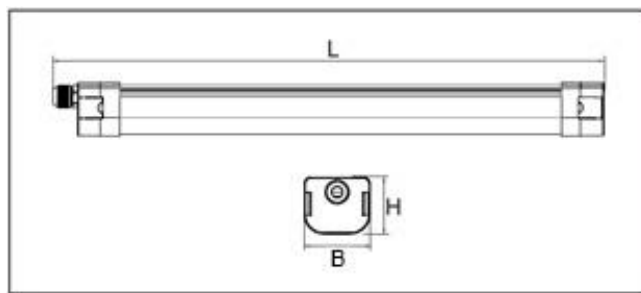

### Specifikationer

- Effekt: 40 W
- Mått: (L x B x H): 1221 x 74 x 64 mm
- Material: PC
- Färg: Grå
- Montering: Utanpåliggande
- Kupa: PC, opalvit
- IP-klass: IP65
- Slagtålighet: IK08
- Ljusstyrka: 5200 lm
- Ljusutbyte: 130 lm/W
- Färgtemp: 4000 K
- Ra: >80
- Ljusspridning: 120°
- Sensor: Dagsljus, mikrovåg 5,8 GHz +/-75 MHz
- Livslängd: 50 000 timmar L80B10
- Vikt: 1350g

### Artikelnr:

- 125330 Gara 1200-40-4K-5-S med sensor
- 125329 Gara 1200-40-4K-5 on/off
- 125332 Monteringsclips 2st per förpackning
- 125331 wire-upphäng längd 1,5m

**STORK**

EL & AUTOMATION

# Gara 1200-40-4K-5-S

L= 1 221 mm

B= 74 mm

H= 64 mm