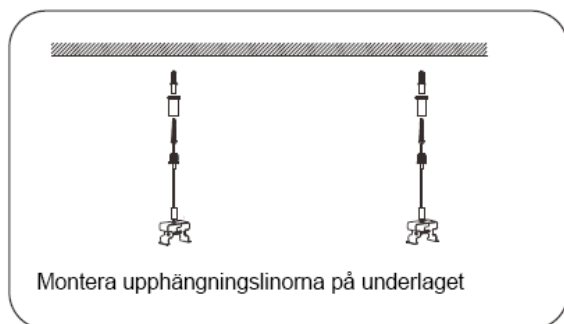

Upphängning