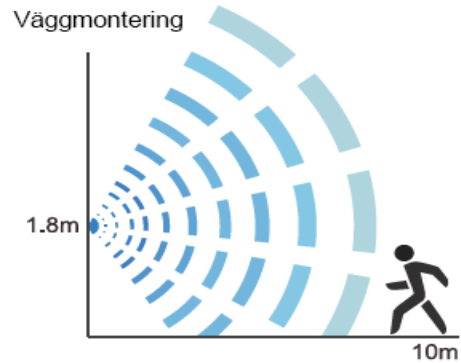

Specifikationer

Detekteringsområde	25%/50%/75%/100%
Hålltid	5s/30s/1min/3min/5min/10min/20min/30min
Väntetid	0S/10s/30s/1min/5min/10min/30min/+∞
Dimningsnivå i vänteläge	10%/20%/30%/50%
Dagsljuströskel	2Lux/10Lux/30Lux/50Lux/80Lux/120Lux/ Disable
Mikrovågsfrekvens	5.8GHz±75MHz
Mikrovågseffekt	<0.3mW
Detekteringsvinkel	30°~150°
Monteringshöjd	Max.6m(ceiling mounted)
Detekteringsområde	Max.14x6m(ΦxH)