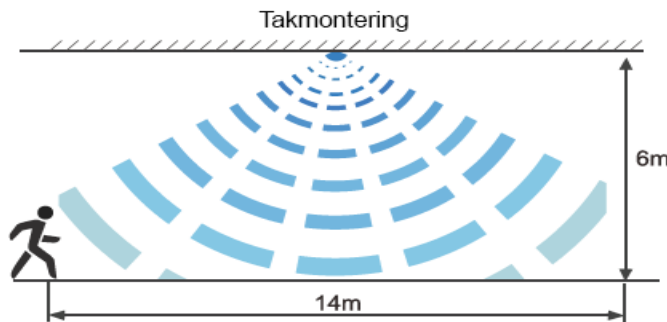

Specifikationer

Detekteringsområde	25%/50%/75%/100%
Hålltid	5s/30s/1min/3min/5min/10min/20min/30min
Väntetid	0S/10s/30s/1min/5min/10min/30min/+∞
Dimningsnivå i vänteläge	10%/20%/30%/50%
Dagsljuströskel	2Lux/10Lux/30Lux/50Lux/80Lux/120Lux/ Disable
Mikrovågsfrekvens	5.8GHz±75MHz
Mikrovågseffekt	<0.3mW
Detekteringsvinkel	30°~150°
Monteringshöjd	Max.6m(ceiling mounted)
Detekteringsområde	Max.14x6m(ΦxH)