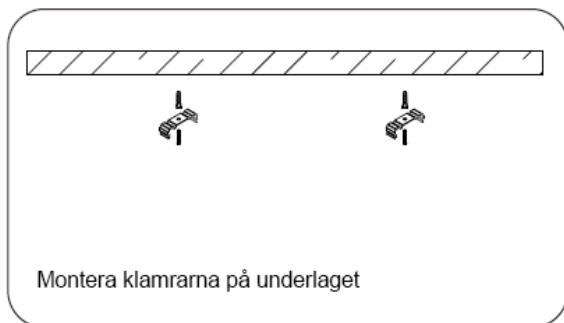

Gara 1200-40-4K-5-S

Montering på underlaget