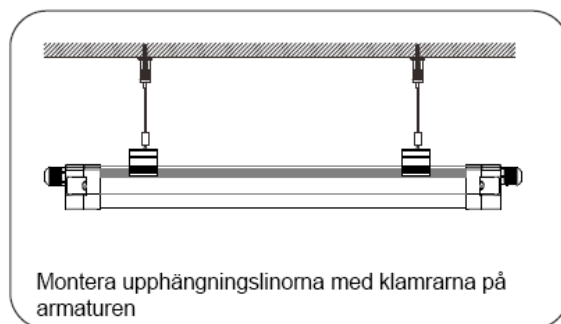

Upphängning