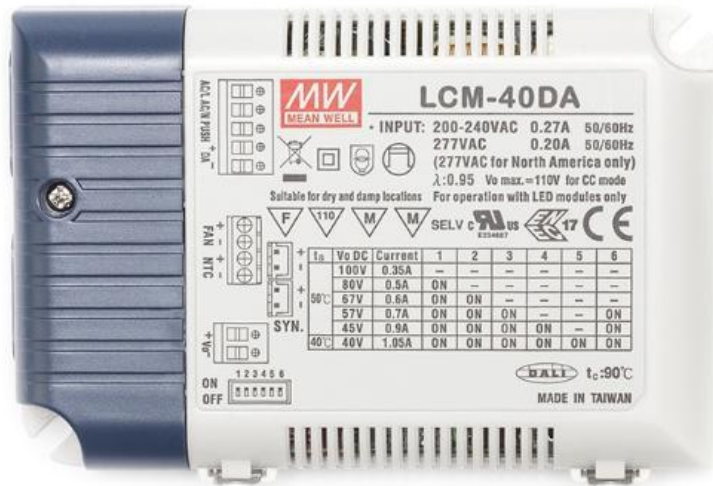

DALI/SWITCH