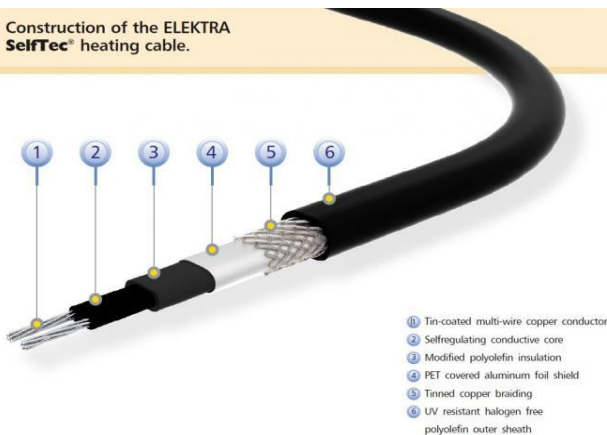

SelfTec®PRO 20

Självbegränsande värmekabel som är metermärkt. Lämpar sig för förläggning i hängrännor, ränndalar och stuprör. En avancerad kabel som skyddar anläggningar mot låga temperaturer.

TYP:	SelfTec®PRO
Färg	Svart
IP-klass	IPX7
Effekt(W)	20W
Kabeltyp	2-ledare med skärm
Diameter	6x11mm
Ytterisolering	UV resistiv halogenfri polyolefin
Max omgivningstemp	65°
Max exponeringstemp	85°
Minsta böjradie	3.5D
Spänning	230V
Max längd på kabeln	Enligt tabell
Max säkring	Enligt tabell
Produkt certifikat	GOST-R
Certificate of ISO 9001	IQNET,PCBC
Produkt märkning	CE

Construction of the ELEKTRA SelfTec® heating cable.

Vi reserverar oss för felskrivningar och ändringar.