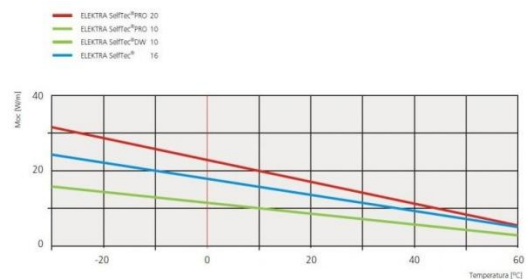

SelfTec®PRO 20

Självbegränsande värmekabel som är metermärkt. Lämpar sig för förläggning i hängrännor, ränndalar och stuprör. En avancerad kabel som skyddar anläggningar mot låga temperaturer.

TYP:	SelfTec®PRO
Färg	Svart
IP-klass	IPX7
Effekt(W)	20W
Kabeltyp	2-ledare med skärm
Diameter	6x11mm
Ytterisolering	UV resistiv halogenfri polyolefin
Max omgivningstemp	65°
Max exponeringstemp	85°
Minsta böjradie	3.5D
Spänning	230V
Max längd på kabeln	Enligt tabell
Max säkring	Enligt tabell
Produkt certifikat	GOST-R
Certificate of ISO 9001	IQNET,PCBC
Produkt märkning	CE

Construction of the ELEKTRA SelfTec® heating cable.