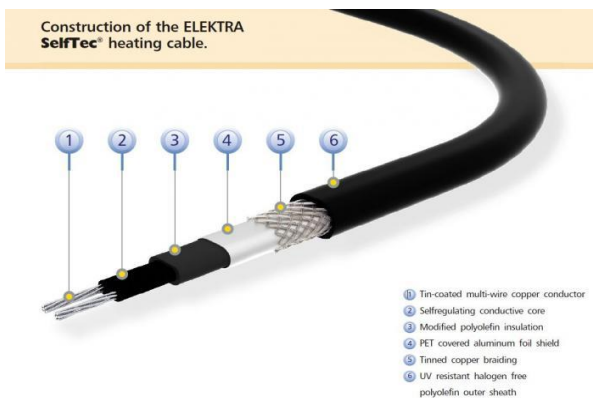

SelfTec®PRO 30

Självbegränsande värmekabel som är metermärkt. Lämpar sig för förläggning i hängrännor, ränndalar och stuprör. En avancerad kabel som skyddar anläggningar mot låga temperaturer.

TYP:	SelfTec®PRO
Färg	Svart
IP-klass	IPX7
Effekt(W)	30W
Kabeltyp	2-ledare med skärm
Diameter	6x13mm
Ytterisolering	UV resistiv halogenfri polyolefin
Max omgivningstemp	65°
Max exponeringstemp	85°
Minsta böjradie	3.5D
Spänning	230V
Max längd på kabeln	Enligt tabell
Max säkring	Enligt tabell
Produkt certificat	GOST-R
Certificate of ISO 9001	IQNET,PCBC
Produkt märkning	CE