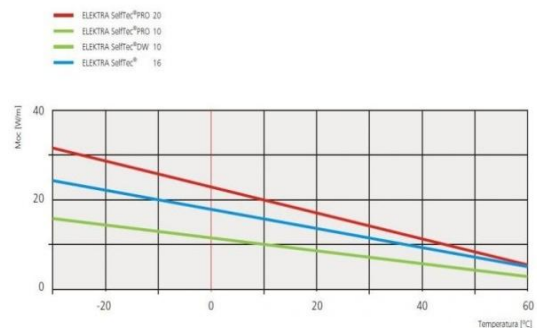

SelfTec®PRO 30

Självbegränsande värmekabel som är metermärkt. Lämpar sig för förläggning i hängrännor, ränndalar och stuprör. En avancerad kabel som skyddar anläggningar mot låga temperaturer.

TYP:	SelfTec®PRO
Färg	Svart
IP-klass	IPX7
Effekt(W)	30W
Kabeltyp	2-ledare med skärm
Diameter	6x13mm
Ytterisolering	UV resistiv halogenfri polyolefin
Max omgivningstemp	65°
Max exponeringstemp	85°
Minsta böjradie	3.5D
Spänning	230V
Max längd på kabeln	Enligt tabell
Max säkring	Enligt tabell
Produkt certificat	GOST-R
Certificate of ISO 9001	IQNET,PCBC
Produkt märkning	CE